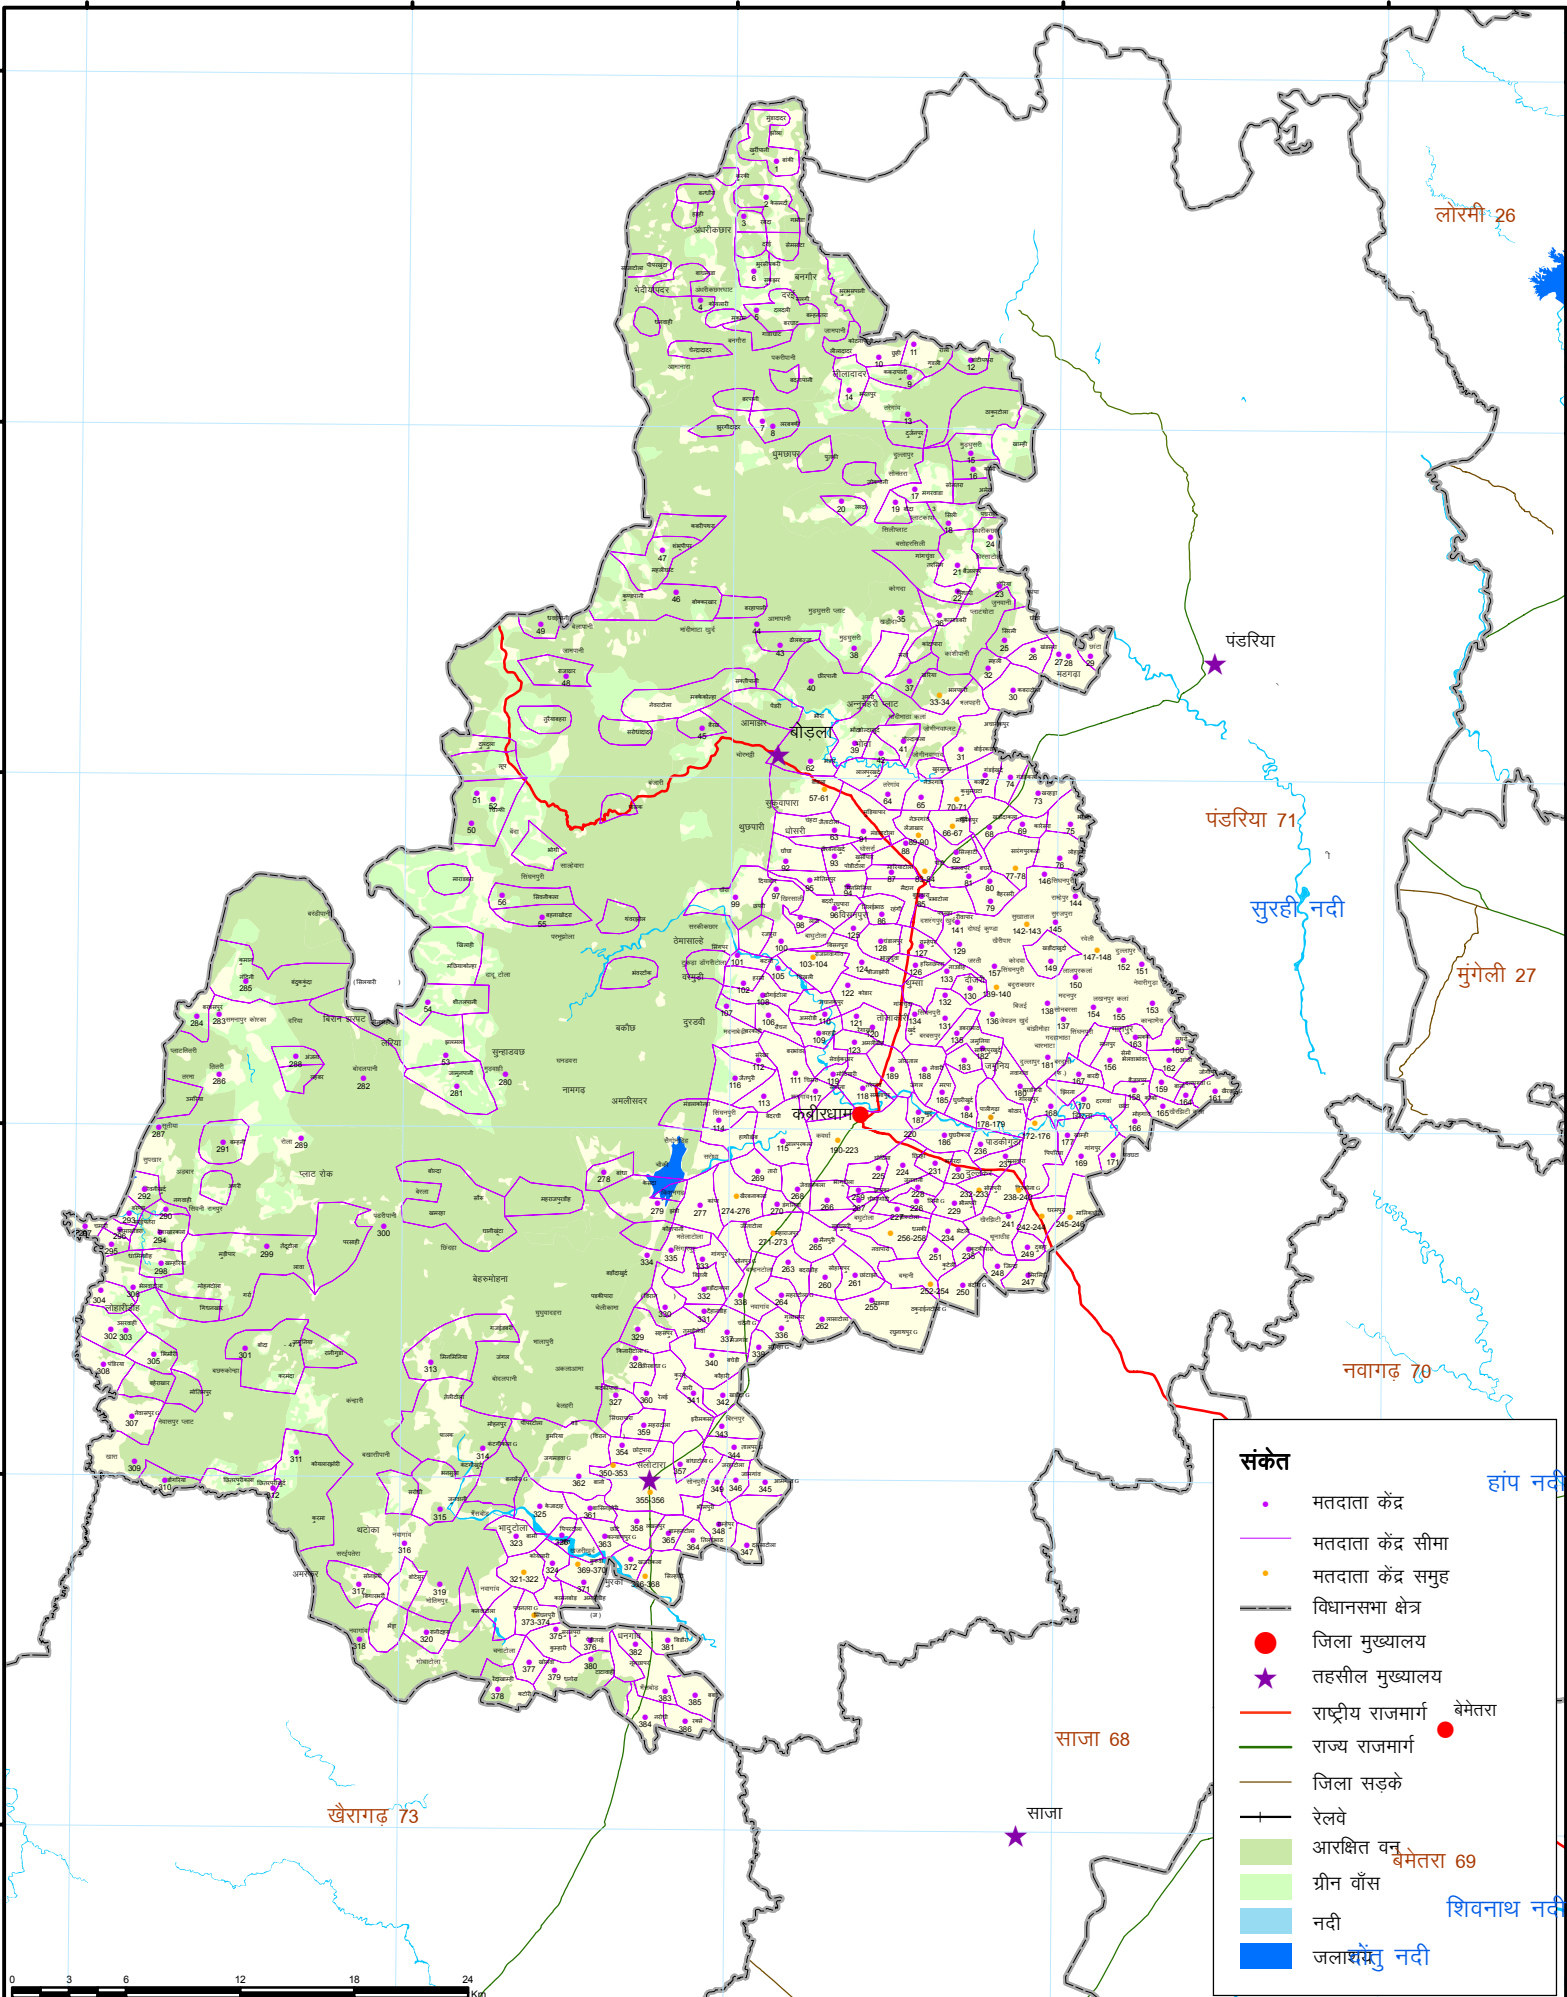

# विधानसभा क्षेत्र कवर्धा 72

81°0'0"E

81°10'0"E

81°20'0"E

81°30'0"E

22°30'0"N  
22°20'0"N  
22°10'0"N  
22°0'0"N  
21°50'0"N  
21°40'0"N

22°30'0"N  
22°20'0"N  
22°10'0"N  
22°0'0"N  
21°50'0"N  
21°40'0"N

**संकेत**

- मतदाता केंद्र
- मतदाता केंद्र सीमा
- मतदाता केंद्र समूह
- विधानसभा क्षेत्र
- जिला मुख्यालय
- ★ तहसील मुख्यालय
- राष्ट्रीय राजमार्ग ● बेमेत्रा
- राज्य राजमार्ग ●
- जिला सड़क
- रेलवे
- आरक्षित वन
- ग्रीन बॉस
- नदी
- जलाशय/नदी

80°50'0"E      81°0'0"E      81°10'0"E      81°20'0"E      81°30'0"E